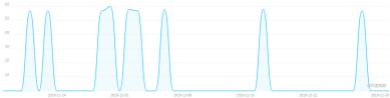

Baidu Index for runny nose

百度指数

2018-11-27 - 2019-12-18 | 指数 | PC+移动 | 日 | 1

指数

指数 平均